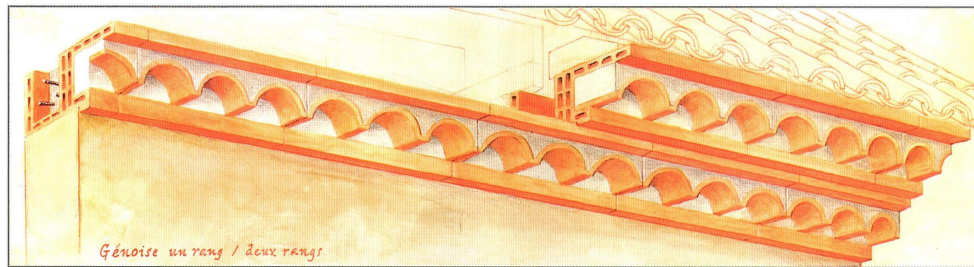

KERAMICKÉ OZDOBNÉ RÍMSY

Corniches