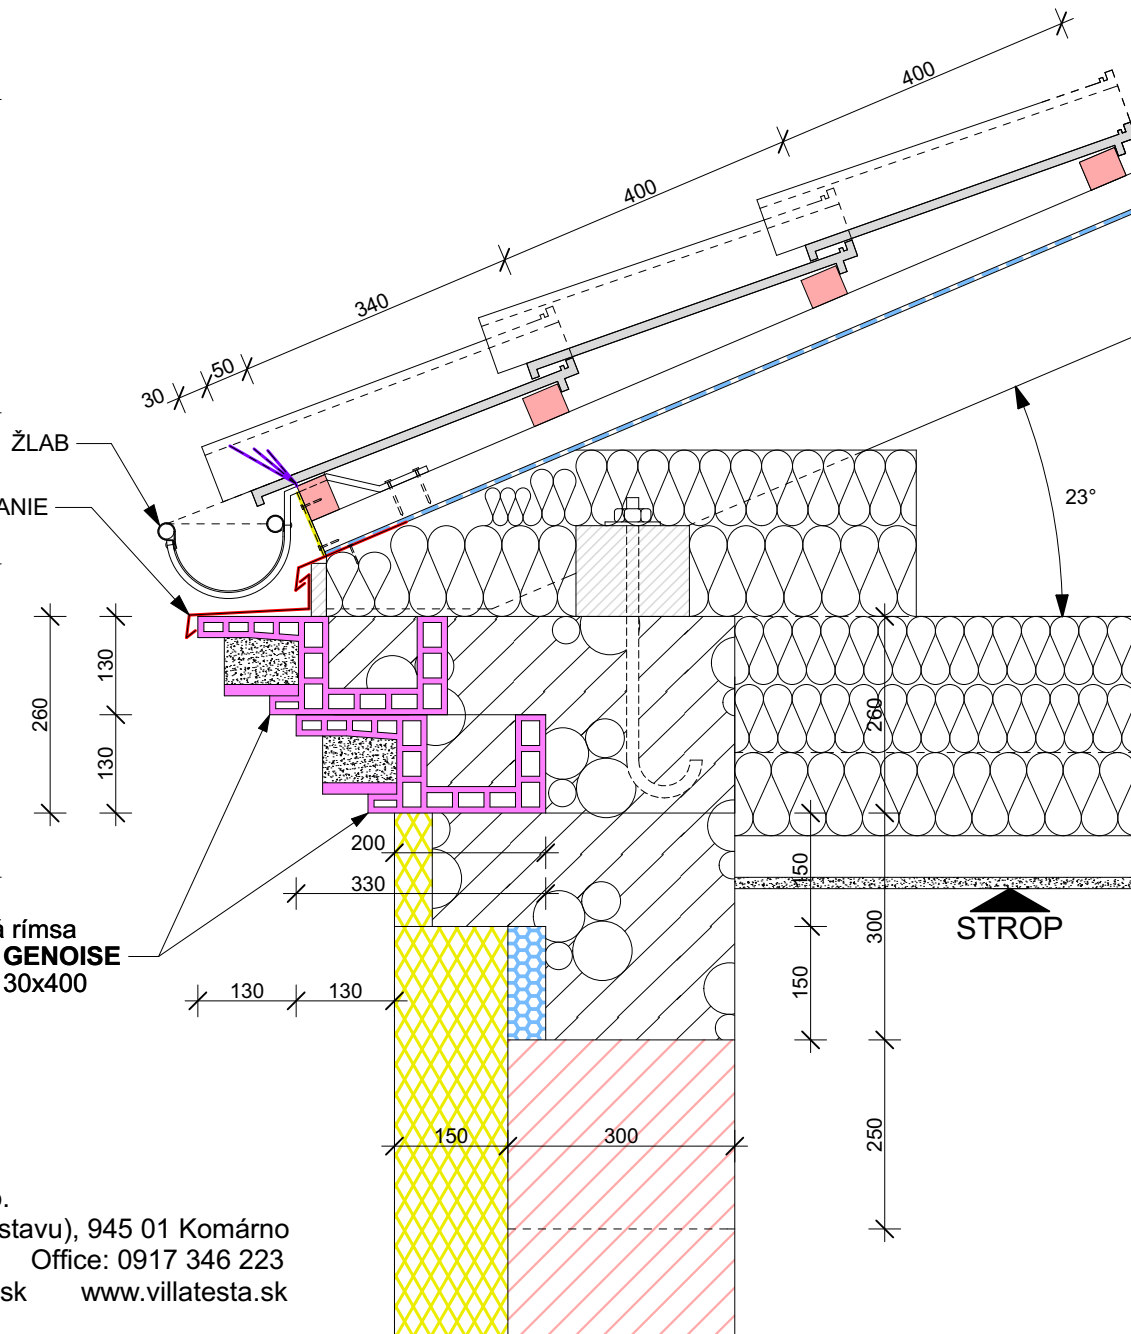

VILLATESTA®
ARCHITECTURE

KERAMICKÉ OZDOBNÉ RÍMSY DETAILY

1. Detail keramickej ozdobnej rímsy M 1:10

Model GENOISE

ALTERNATÍVA 1

ALTERNATÍVA 2

Keramickej rímsa
Villatesta GENOISE
200/300x130x400

2. Detail keramické ozdobné rímasy M 1:10

3. Detail keramickej ozdobnej rímsy M 1:10 Model GENOISE

4. Detail keramickej ozdobnej rímsy M 1:10 Model GENOISE

5. Detail keramickej ozdobnej rímasy M 1:10 Model GENOISE

Adresa: Villatesta, s.r.o.
 ul. Slobody (areál Agrostavu), 945 01 Komárno
 Tel.: 0905 623 771 Office: 0917 346 223
 E-mail: info@villatesta.sk www.villatesta.sk