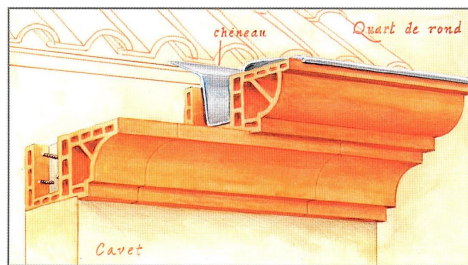

KERAMICKÉ OZDOBNÉ RÍMSY

Corniches