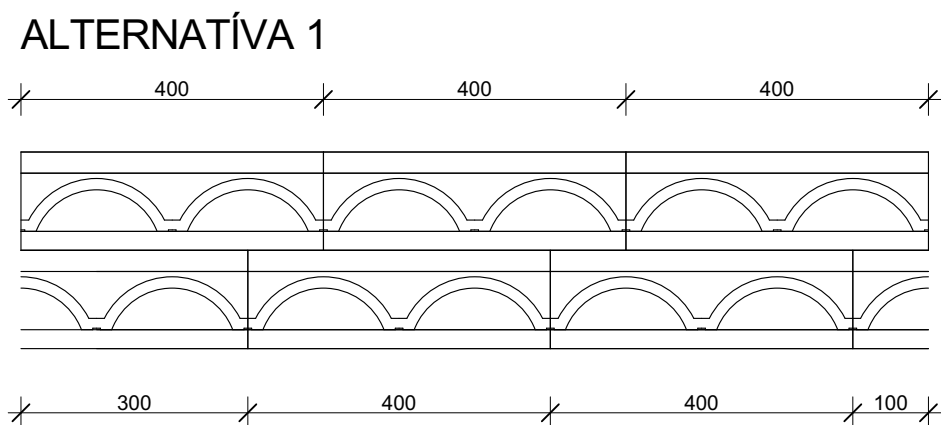

VILLATESTA®
ARCHITECTURE

KERAMICKÉ OZDOBNÉ RÍMSY DETAILY

1. Detail keramickej ozdobnej rímsy M 1:10

Model GENOISE

ALTERNATÍVA 1

ALTERNATÍVA 2

Keramickej rímsa
Villatesta GENOISE
200/300x130x400

2. Detail keramické ozdobné rímasy M 1:10