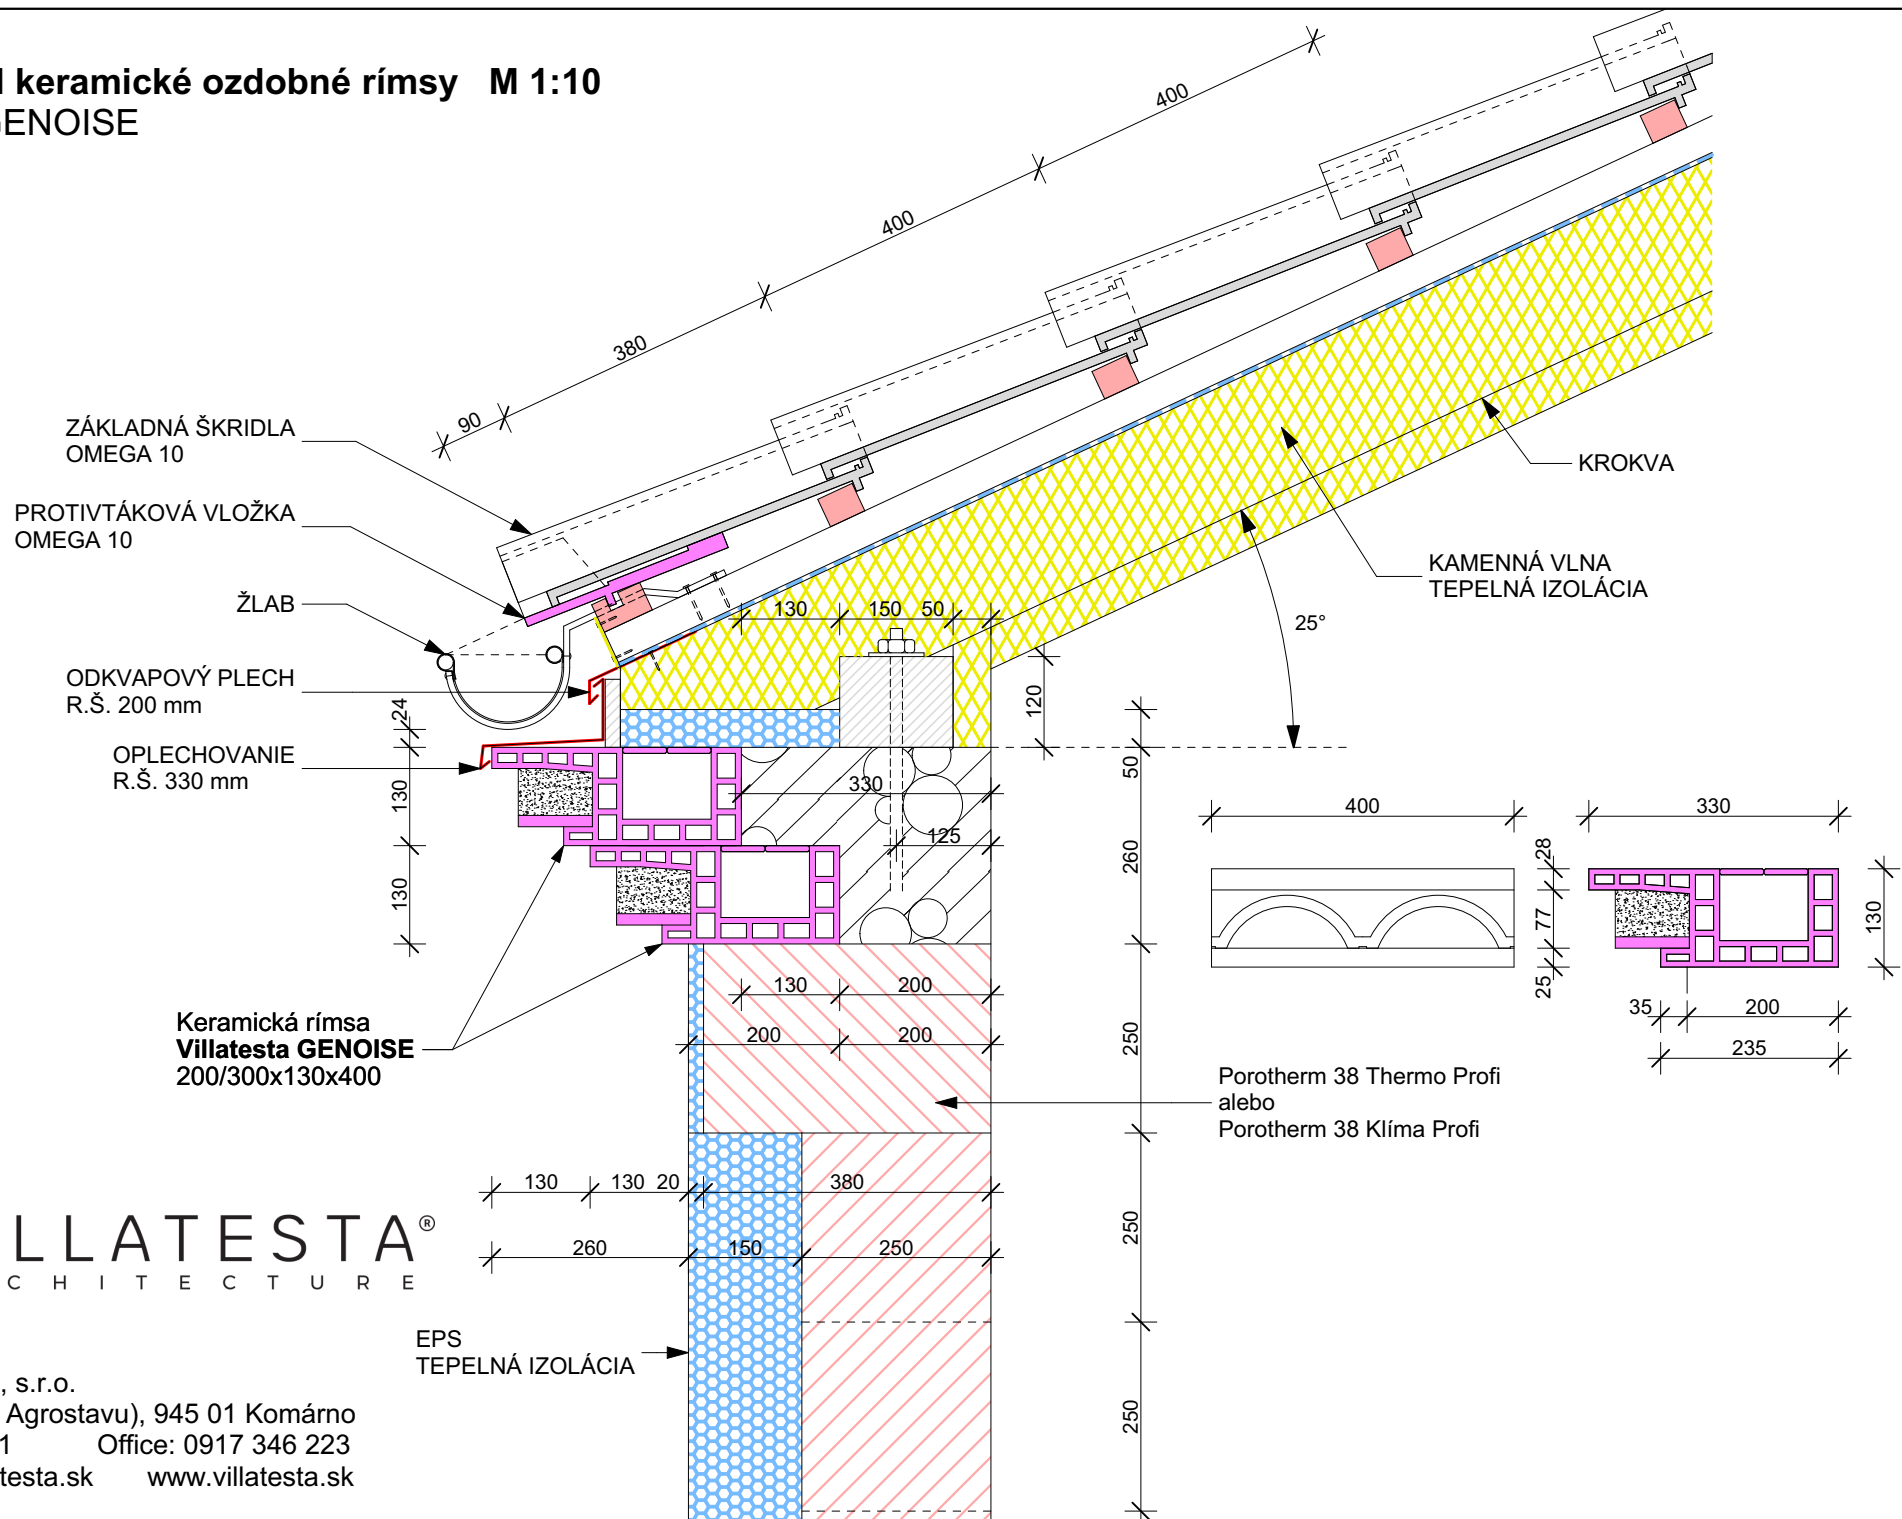

3. Detail keramickej ozdobnej rímsy M 1:10 Model GENOISE