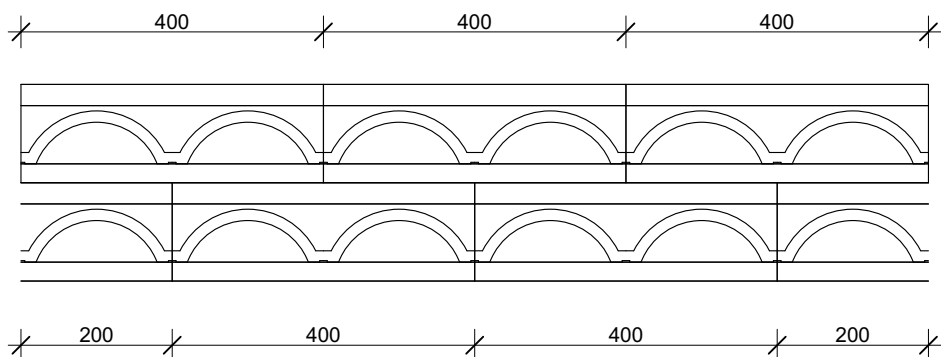

VILLATESTA®
ARCHITECTURE

KERAMICKÉ OZDOBNÉ RÍMSY DETAILY

1. Detail keramickej ozdobnej rímsy M 1:10

Model GENOISE

ALTERNATÍVA 1

ALTERNATÍVA 2

Keramickej rímsa
Villatesta GENOISE
200/300x130x400

2. Detail keramické ozdobné rímasy M 1:10