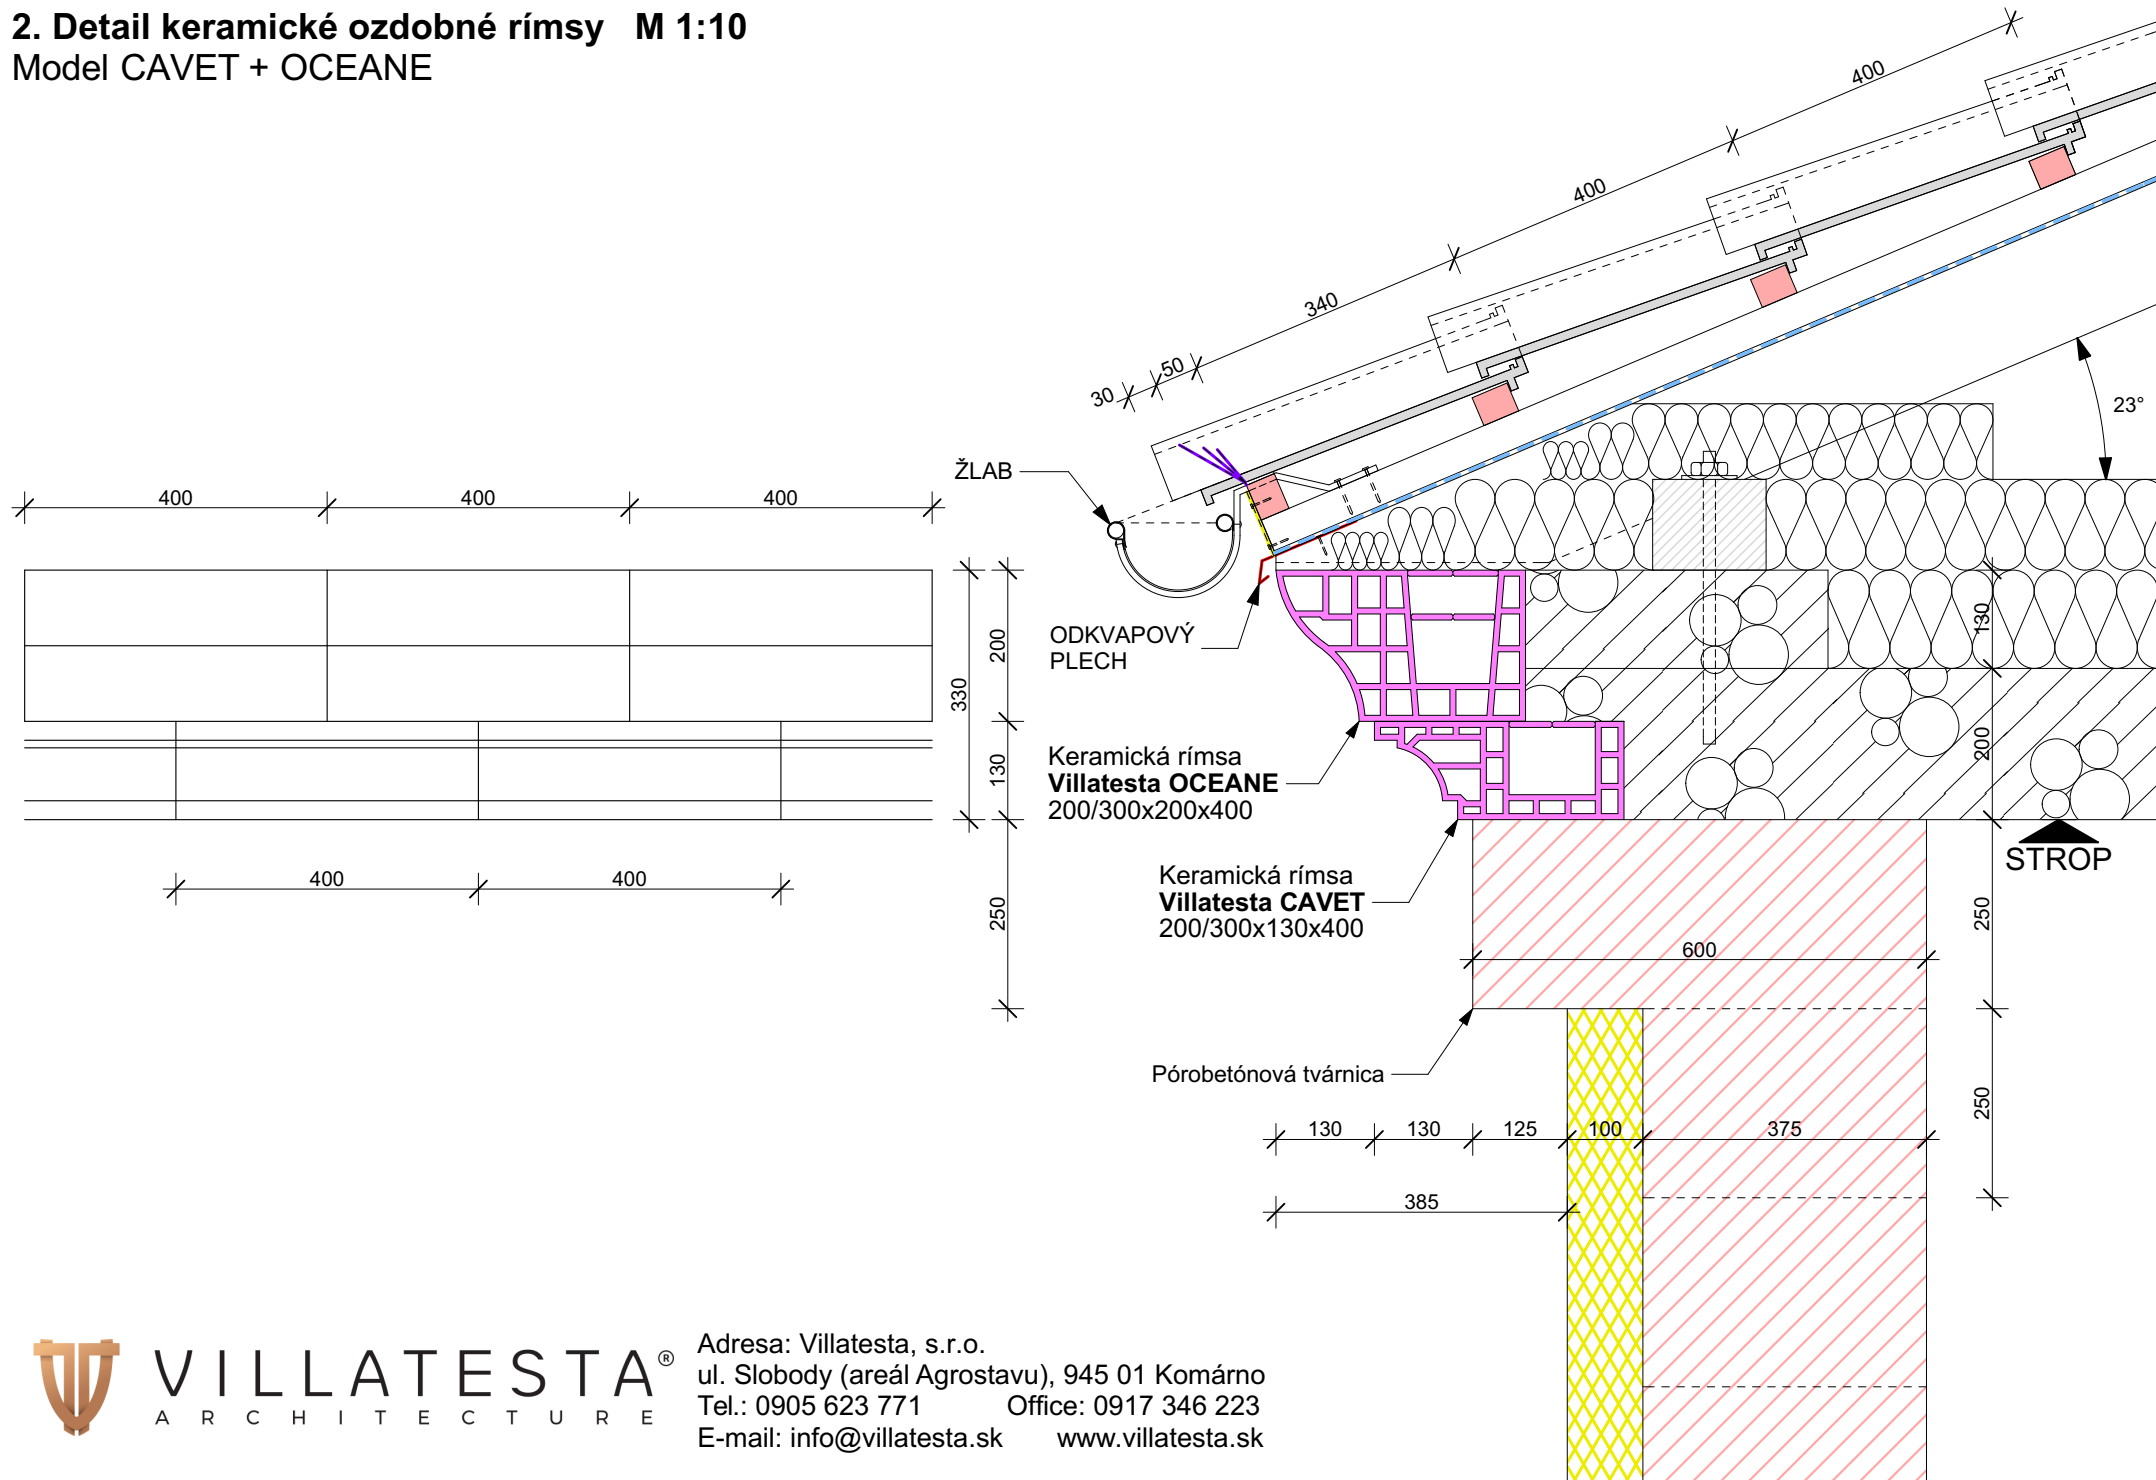

2. Detail keramické ozdobné rímasy M 1:10

Model CAVET + OCEANE

VILLATESTA®
ARCHITECTURE

Adresa: Villatesta, s.r.o.
ul. Slobody (areál Agrostavu), 945 01 Komárno
Tel.: 0905 623 771 Office: 0917 346 223
E-mail: info@villatesta.sk www.villatesta.sk