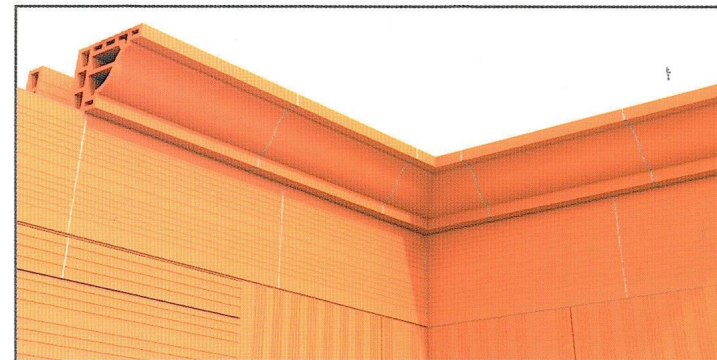

KERAMICKÉ OZDOBNÉ RÍMSY

Corniches