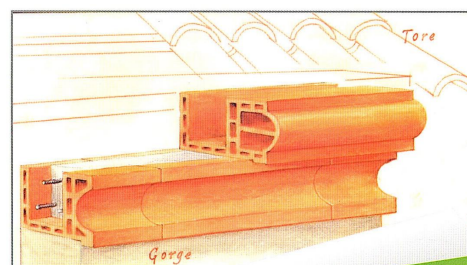

KERAMICKÉ OZDOBNÉ RÍMSY

Corniches