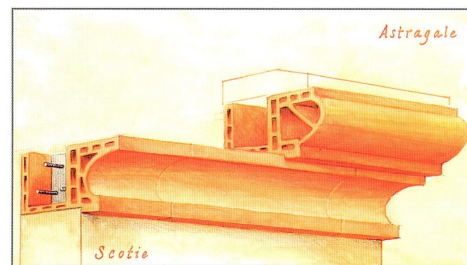

KERAMICKÉ OZDOBNÉ RÍMSY

Corniches