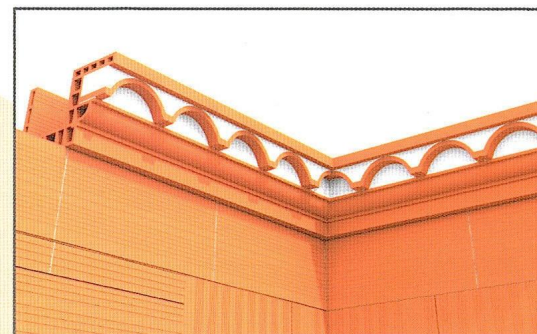

Génoises Villeneuve

VILLATESTA®
ARCHITECTURE

Adresa: Villatesta, s.r.o.
ul. Slobody (areál Agrostavu), 945 01 Komárno
Tel.: 0905 623 771 Office: 0917 346 223
E-mail: info@villatesta.sk www.villatesta.sk