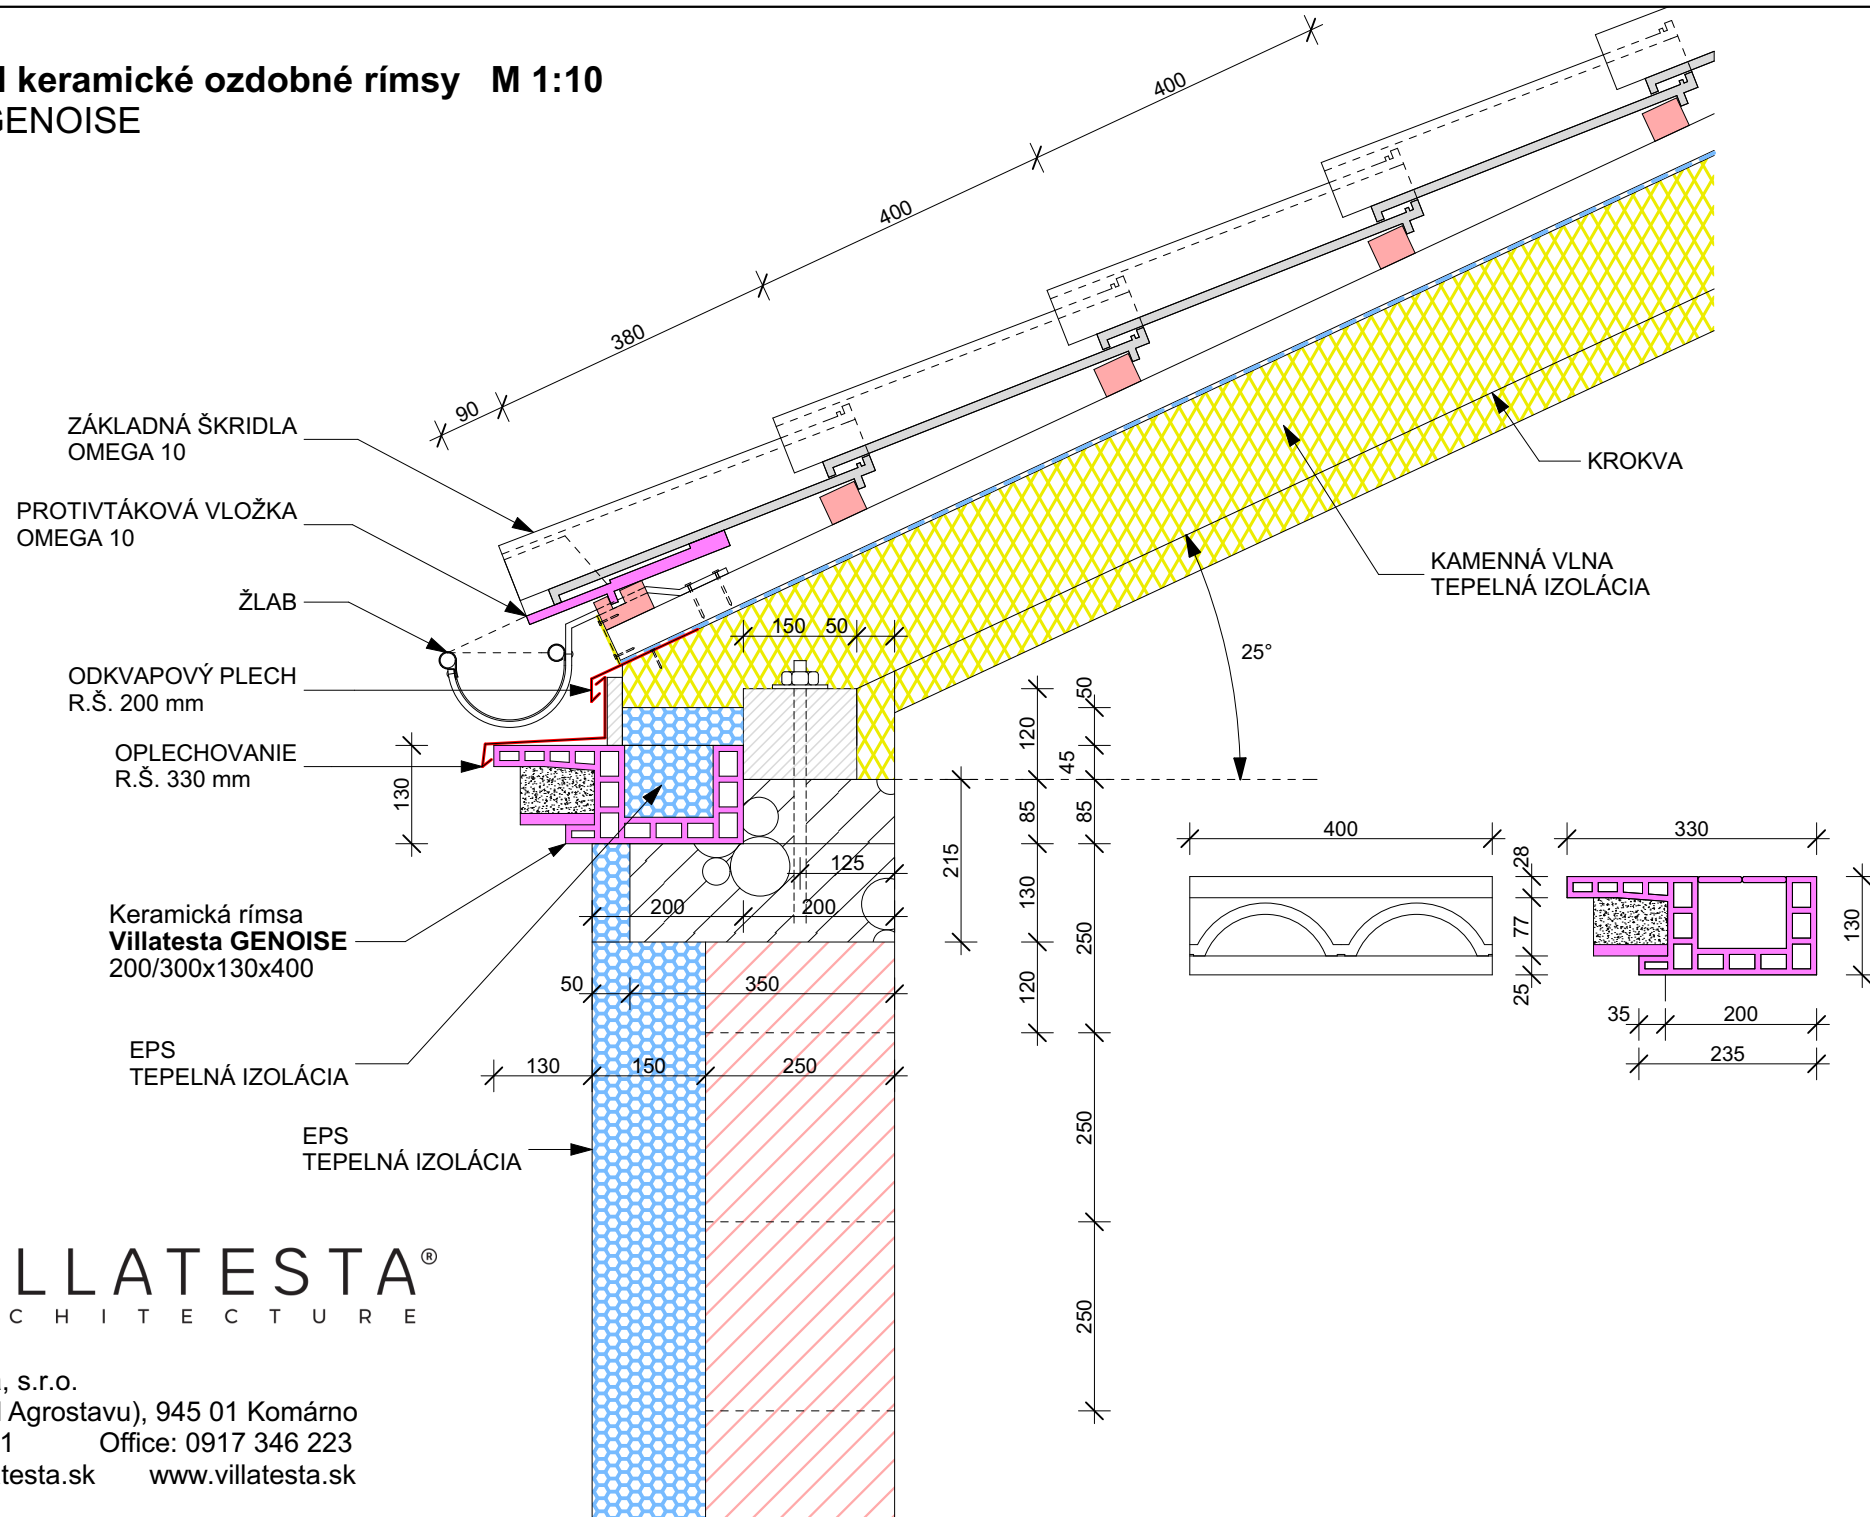

VILLATESTA®
ARCHITECTURE

KERAMICKÉ OZDOBNÉ RÍMSY DETAILY

1. Detail keramickej ozdobnej rímsy M 1:10

Model GENOISE

ALTERNATÍVA 1

ALTERNATÍVA 2

Keramickej rímsa
Villatesta GENOISE
200/300x130x400

2. Detail keramické ozdobné rímasy M 1:10

3. Detail keramickej ozdobnej rímsy M 1:10 Model GENOISE

4. Detail keramickej ozdobnej rímsy M 1:10 Model GENOISE

5. Detail keramickej ozdobnej rímasy M 1:10 Model GENOISE

Adresa: Villatesta, s.r.o.
 ul. Slobody (areál Agrostavu), 945 01 Komárno
 Tel.: 0905 623 771 Office: 0917 346 223
 E-mail: info@villatesta.sk www.villatesta.sk