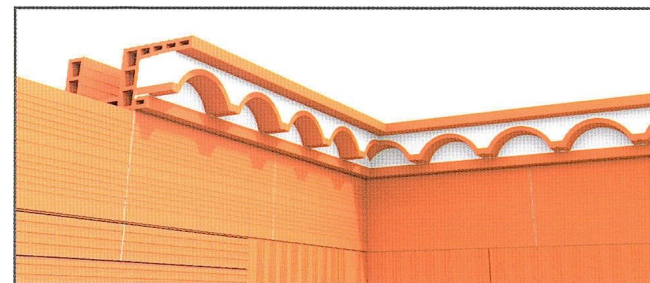

Génoises courantes