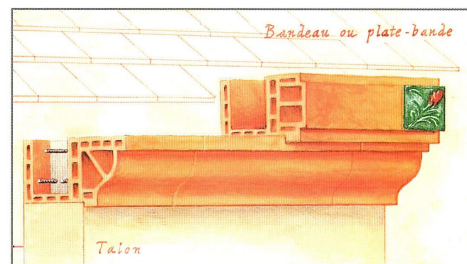

KERAMICKÉ OZDOBNÉ RÍMSY

Corniches