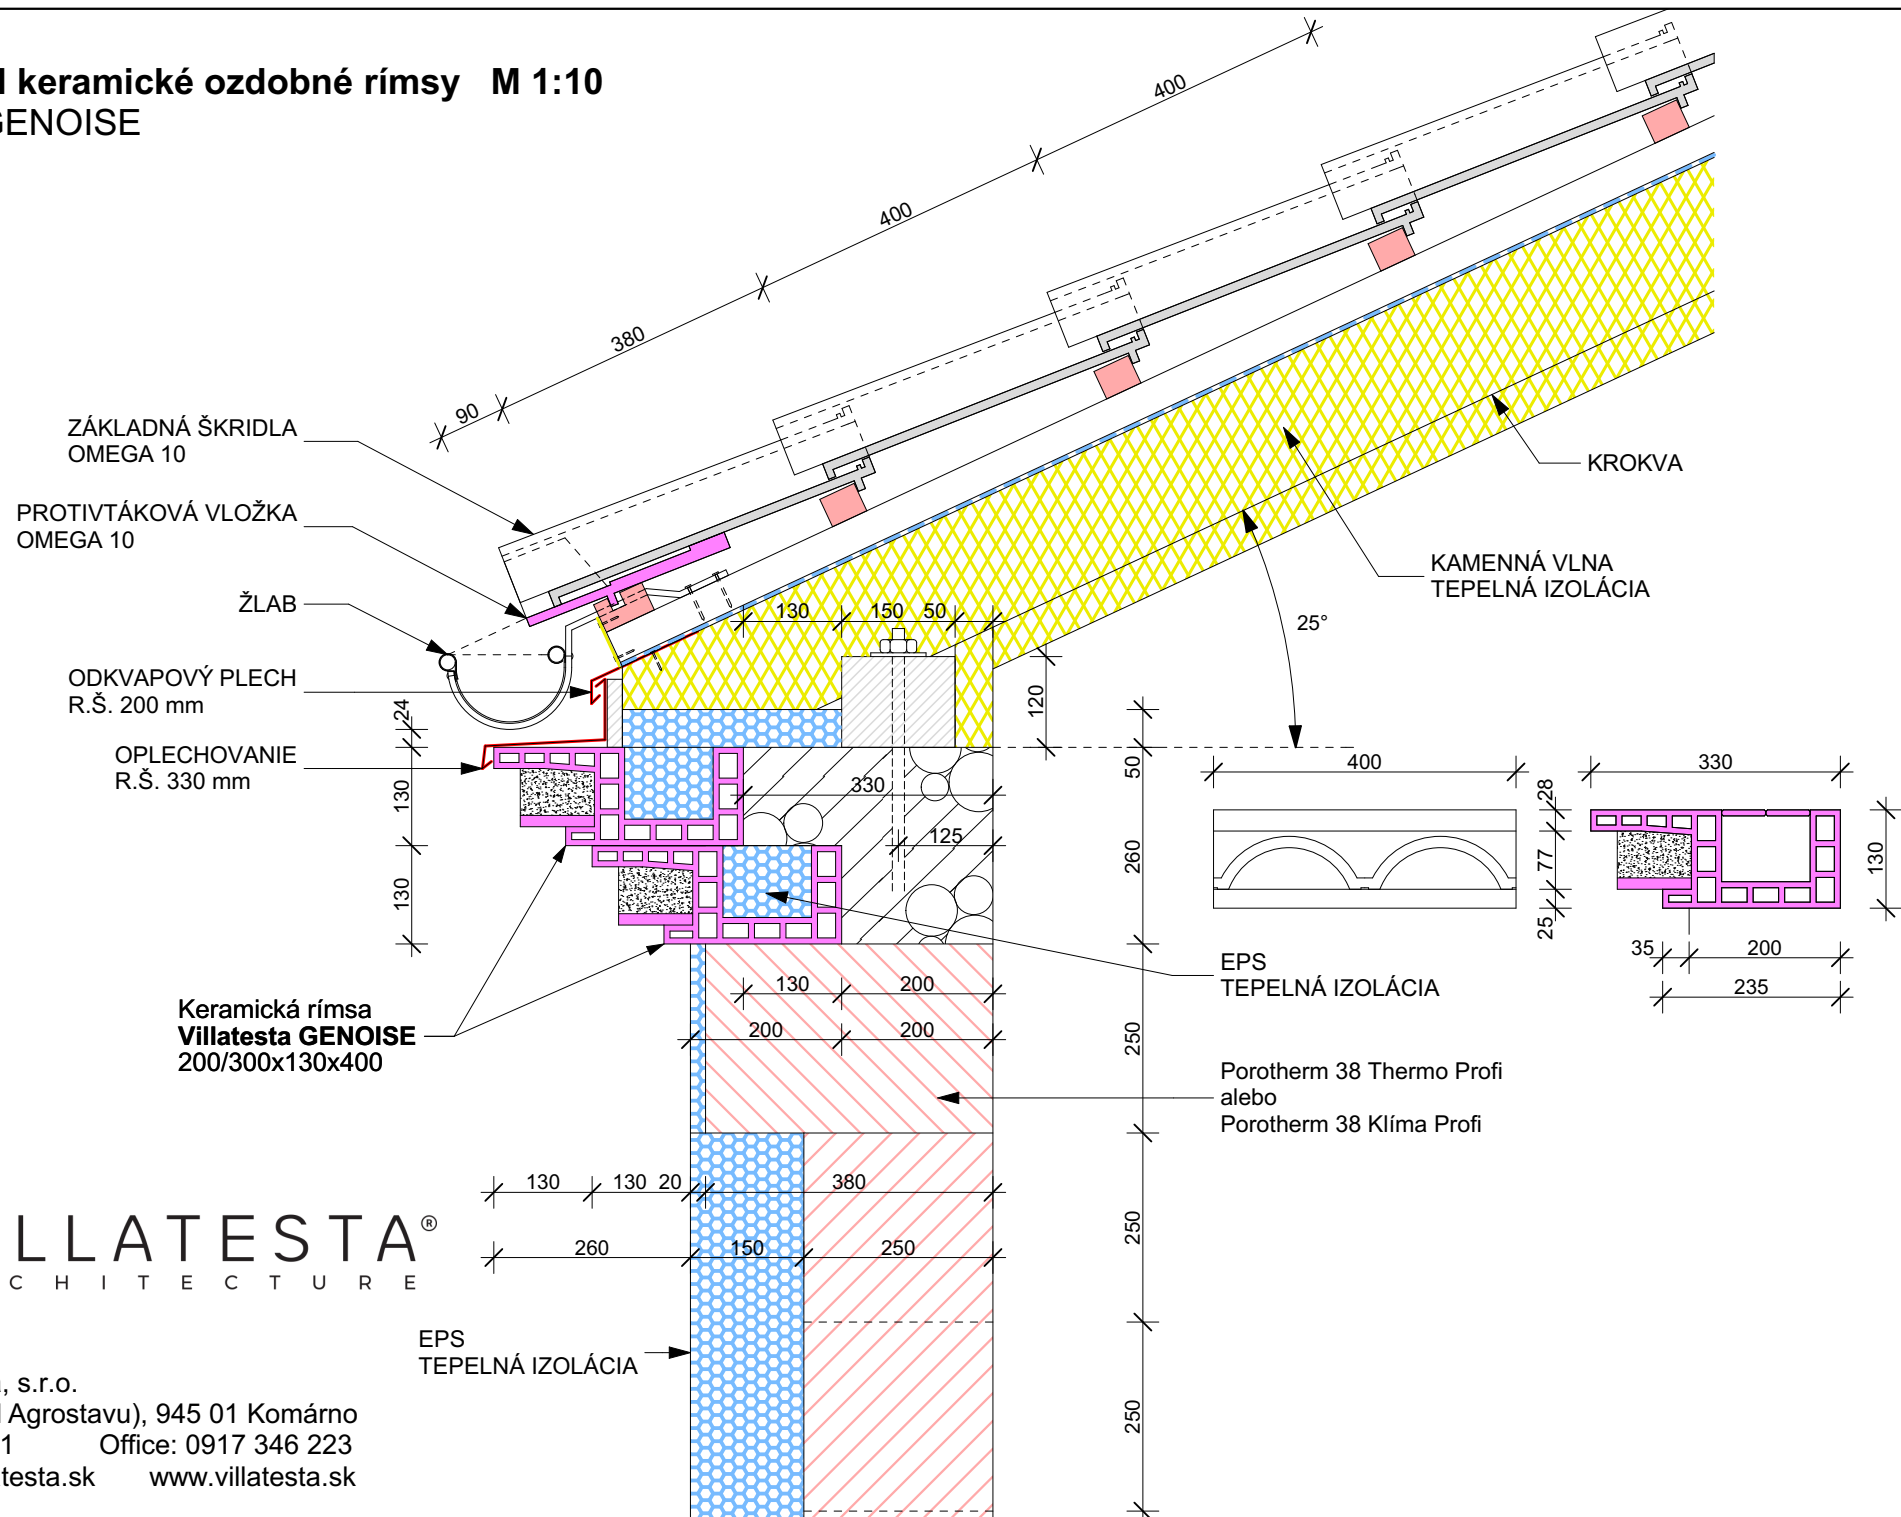

4. Detail keramickej ozdobnej rímsy M 1:10 Model GENOISE